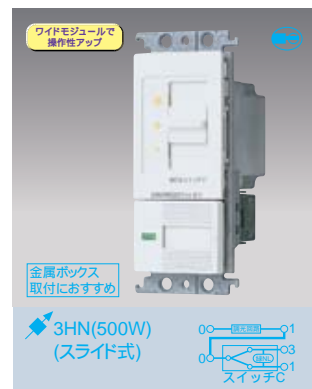

多箇所調光スイッチ(P38)

親器と子器を組合せて、最大3ヶ所で
ON・OFF操作と照明の明るさコント
ロールができるスイッチ。

電子あかりパターンスイッチ(P39)

あらかじめセットしておいた明るさにワン
プッシュで調光できるスイッチ。子器は3
台まで接続可能。

ライトコントロールを正しく
ご使用いただくために
P196、197をご確認願
います。

スライド式・ロータリー式調光スイッチ(白熱灯専用)

埋込調光スイッチB(片切) 500W

埋込調光スイッチC(片切・3路両用) 500W

WT57615WK 標準価格6,110円 税抜
埋込調光スイッチB(白熱灯用500W)
(スライド式)(ホワイト)AC100V 500W
WT57615FK(ベージュ)
WT57615GK(利休色)もあります。
400W制限表示タイプ

WT57515WK 標準価格5,860円 税抜
埋込調光スイッチB(白熱灯用500W)
(ロータリー式)(ホワイト)AC100V 500W
WT57515FK(ベージュ)
WT57515GK(利休色)もあります。
400W制限表示タイプ