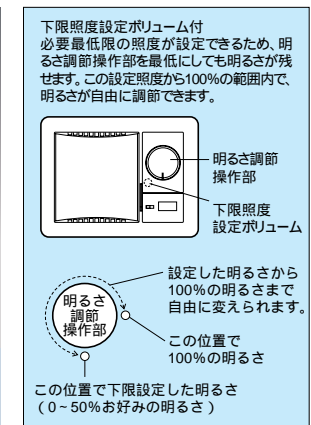

WTC57528W 標準価格10,350円 税抜
埋込調光スイッチC(ほたるスイッチC)(白熱灯用800W)
(ロータリー式)(ホワイト)AC100V 800W
WTC57528F(ベージュ)もあります。
適合プレート
ラウンド WTC7122W 標準価格220円 税抜
スイッチプレート・2連穴用(ホワイト)
WTC7122F(ベージュ)もあります。
スクエア WT8122W 標準価格220円 税抜(ホワイト)
WT8122F(ベージュ)もあります。

品番	WTC57628W・F、WTC57528W・F	
定格	AC100V 800W 50/60Hz	
適合負荷 (白熱灯専用)	最小負荷容量	60W
	最大負荷容量	単独使用800W、接続取付及び樹脂ボックス使用時650W

調光スイッチ 500W・800W 使用上のご注意

単独使用の他、同一ボックス内に接続取付けされる場合、及び樹脂
ボックスへの取り付けは、下表に表記したワット数でご使用ください。

	単独使用の場合	接続使用の場合
金属ボックス 使用	500Wタイプ 40~500W 800Wタイプ 60~800W	500Wタイプ 40~400W 800Wタイプ 60~650W
樹脂ボックス 使用	500Wタイプ 40~400W 800Wタイプ 60~650W	500Wタイプ 40~400W 800Wタイプ 60~650W

コスモシリーズワイド21防炎カバー使用の場合、上表の樹脂ボックス使用に
表記したワット数でお使いください。
金属プレートご使用の際は上記の70%以下のワット数でご使用をおすすめします。
(プレート表面が熱くなるためです)
らくワーク取付枠、ボックスレス取付やガラスウール壁の場合、
施工説明書、仕様書をご覧ください。

ロータリー式調光スイッチ(白熱灯専用)

埋込調光スイッチC(片切・3路両用) 1500W