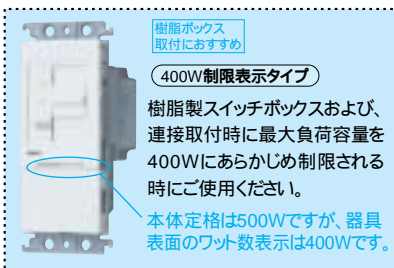

WT57615WK 標準価格6,110円 税抜
埋込調光スイッチB(白熱灯用500W)
(スライド式)(ホワイト)AC100V 500W
WT57615FK(ベージュ)
WT57615GK(利休色)もあります。
400W制限表示タイプ

WT57515WK 標準価格5,860円 税抜
埋込調光スイッチB(白熱灯用500W)
(ロータリー式)(ホワイト)AC100V 500W
WT57515FK(ベージュ)
WT57515GK(利休色)もあります。
400W制限表示タイプ

WTC57625WK 標準価格6,500円 税抜
埋込調光スイッチC(ほたるスイッチC)
(白熱灯用500W)
(スライド式)(ホワイト)AC100V 500W
WTC57625FK(ベージュ)もあります。
400W制限表示タイプ

WTC57525WK 標準価格6,250円 税抜
埋込調光スイッチC(ほたるスイッチC)
(白熱灯用500W)
(ロータリー式)(ホワイト)AC100V 500W
WTC57525FK(ベージュ)もあります。
400W制限表示タイプ

適合プレート ラウンド WTC7101W 標準価格110円 税抜
スイッチプレート・1連用(ホワイト)
WTC7101F(ベージュ) WTC7101G(利休色)もあります。
スクエア WT8101W 標準価格110円 税抜(ホワイト)
WT8101F(ベージュ) WT8101G(利休色)もあります。

適合プレート ラウンド WTC7101W 標準価格110円 税抜
スイッチプレート・1連用(ホワイト)
WTC7101F(ベージュ) WTC7101G(利休色)もあります。
スクエア WT8101W 標準価格110円 税抜(ホワイト)
WT8101F(ベージュ) WT8101G(利休色)もあります。

品番	WT57615WK・FK・GK、WT57515WK・FK・GK、WTC57625WK・FK、WTC57525WK・FK (400W制限表示タイプ)WT576154W・G、WT575154W・G、WTC576254W、WTC575254W
定格	AC100V 500W 50/60Hz
適合負荷 (白熱灯専用)	最小負荷容量 40W 最大負荷容量 単独使用500W、接続取付及び樹脂ボックス使用時400W