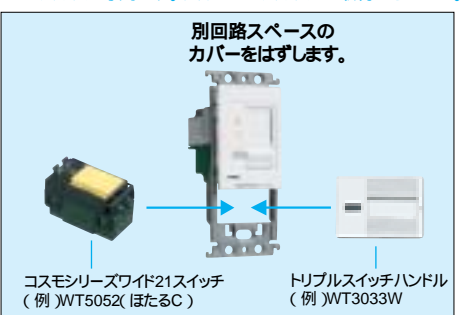

WT57515WK・FK・GK、
WT57615WK・FK・GKのスイッチスペースに
別回路スイッチを組み込みできます。

コスモシリーズワイド21、ニューコスモシリーズの
スイッチ専用です。フルカラースイッチは取付できません。