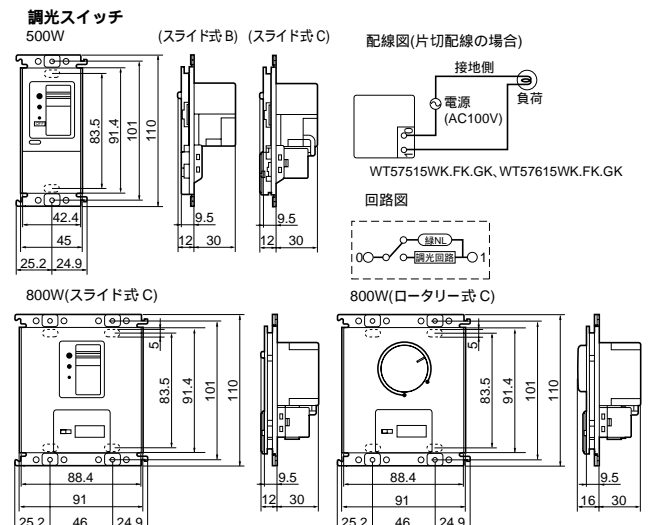

調光スイッチ 500W・800W 使用上のご注意

単独使用の他、同一ボックス内に接続取付けされる場合、及び樹脂
ボックスへの取り付けは、下表に表記したワット数でご使用ください。

	単独使用の場合	接続使用の場合
金属ボックス 使用	500Wタイプ 40~500W 800Wタイプ 60~800W	500Wタイプ 40~400W 800Wタイプ 60~650W
樹脂ボックス 使用	500Wタイプ 40~400W 800Wタイプ 60~650W	500Wタイプ 40~400W 800Wタイプ 60~650W

コスモシリーズワイド21防炎カバー使用の場合、上表の樹脂ボックス使用に
表記したワット数でお使いください。
金属プレートご使用の際は上記の70%以下のワット数でご使用をおすすめします。
(プレート表面が熱くなるためです)
らくワーク取付枠、ボックスレス取付やガラスウール壁の場合、
施工説明書、仕様書をご覧ください。