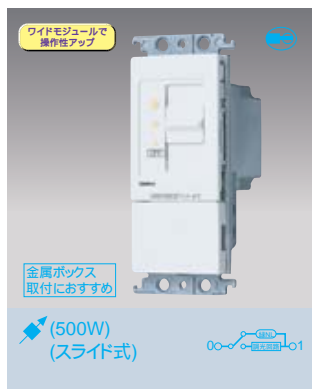

コスモシリーズワイド21 調光機能付スイッチ

品番末尾の(F ページ)は
新 2004年7月発売予定 です。

白熱灯の明るさを、暗から明まで、無段階に調節できるスイッチ。
生活シーンにあわせてお部屋の雰囲気が変わります。

調光スイッチ(P36~37)
照明の明るさの調節方法は、
スライド式・ロータリー式の
2タイプ。

調光スイッチには2種類あります。
調光スイッチB(片切)

調光スイッチC(片切・3路両用)

多箇所調光スイッチ(P38)

親器と子器を組合せて、最大3ヶ所で
ON・OFF操作と照明の明るさコント
ロールができるスイッチ。

電子あかりパターンスイッチ(P39)

あらかじめセットしておいた明るさにワン
プッシュで調光できるスイッチ。子器は3
台まで接続可能。

ライトコントロールを正しく
ご使用いただくために
P196、197をご確認願
います。

スライド式・ロータリー式調光スイッチ(白熱灯専用)

埋込調光スイッチB(片切) 500W

埋込調光スイッチC(片切・3路両用) 500W

WT57615WK 標準価格6,110円 税抜
埋込調光スイッチB(白熱灯用500W)
(スライド式)(ホワイト)AC100V 500W
WT57615FK(ベージュ)
WT57615GK(利休色)もあります。
400W制限表示タイプ

WT57515WK 標準価格5,860円 税抜
埋込調光スイッチB(白熱灯用500W)
(ロータリー式)(ホワイト)AC100V 500W
WT57515FK(ベージュ)
WT57515GK(利休色)もあります。
400W制限表示タイプ

WTC57625WK 標準価格6,500円 税抜
埋込調光スイッチC(ほたるスイッチC)
(白熱灯用500W)
(スライド式)(ホワイト)AC100V 500W
WTC57625FK(ベージュ)もあります。
400W制限表示タイプ

WTC57525WK 標準価格6,250円 税抜
埋込調光スイッチC(ほたるスイッチC)
(白熱灯用500W)
(ロータリー式)(ホワイト)AC100V 500W
WTC57525FK(ベージュ)もあります。
400W制限表示タイプ

適合プレート ラウンド WTC7101W 標準価格110円 税抜
スイッチプレート・1連用(ホワイト)
WTC7101F(ベージュ) WTC7101G(利休色)もあります。
スクエア WT8101W 標準価格110円 税抜(ホワイト)
WT8101F(ベージュ) WT8101G(利休色)もあります。

適合プレート ラウンド WTC7101W 標準価格110円 税抜
スイッチプレート・1連用(ホワイト)
WTC7101F(ベージュ) WTC7101G(利休色)もあります。
スクエア WT8101W 標準価格110円 税抜(ホワイト)
WT8101F(ベージュ) WT8101G(利休色)もあります。

品番	WT57615WK・FK・GK、WT57515WK・FK・GK、WTC57625WK・FK、WTC57525WK・FK (400W制限表示タイプ)WT576154W・G、WT575154W・G、WTC576254W、WTC575254W
定格	AC100V 500W 50/60Hz
適合負荷 (白熱灯専用)	最小負荷容量 40W 最大負荷容量 単独使用500W、接続取付及び樹脂ボックス使用時400W

WT57515WK・FK・GK、
WT57615WK・FK・GKのスイッチスペースに
別回路スイッチを組み込みできます。

コスモシリーズワイド21、ニューコスモシリーズの
スイッチ専用です。フルカラースイッチは取付できません。

WT57515WK・FK、WT57615WK・FKの
スイッチスペースに取付可能です。
コスモシリーズスイッチ1個分。