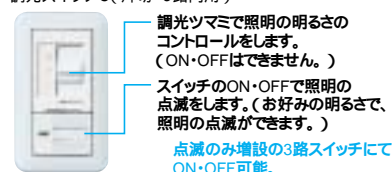

コスモシリーズワイド21 調光機能付スイッチ

品番末尾の(F ページ)は
新 2004年7月発売予定 です。

白熱灯の明るさを、暗から明まで、無段階に調節できるスイッチ。
生活シーンにあわせてお部屋の雰囲気が変わります。

調光スイッチ(P36~37)
照明の明るさの調節方法は、
スライド式・ロータリー式の
2タイプ。

調光スイッチには2種類あります。
調光スイッチB(片切)

調光スイッチC(片切・3路両用)

多箇所調光スイッチ(P38)

親器と子器を組合せて、最大3ヶ所で
ON・OFF操作と照明の明るさコント
ロールができるスイッチ。

電子あかりパターンスイッチ(P39)

あらかじめセットしておいた明るさにワン
プッシュで調光できるスイッチ。子器は3
台まで接続可能。

ライトコントロールを正しく
ご使用いただくために
P196、197をご確認願
います。

スライド式・ロータリー式調光スイッチ(白熱灯専用)

埋込調光スイッチB(片切) 500W