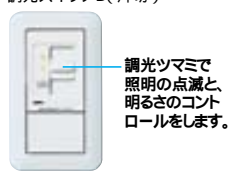

コスモシリーズワイド21 調光機能付スイッチ

品番末尾の(F ページ)は
新 2004年7月発売予定 です。

白熱灯の明るさを、暗から明まで、無段階に調節できるスイッチ。
生活シーンにあわせてお部屋の雰囲気が変わります。

調光スイッチ(P36~37)
照明の明るさの調節方法は、
スライド式・ロータリー式の
2タイプ。

調光スイッチには2種類あります。
調光スイッチB(片切)

調光スイッチC(片切・3路両用)

多箇所調光スイッチ(P38)

親器と子器を組合せて、最大3ヶ所で
ON・OFF操作と照明の明るさコント
ロールができるスイッチ。

電子あかりパターンスイッチ(P39)

あらかじめセットしておいた明るさにワン
プッシュで調光できるスイッチ。子器は3
台まで接続可能。

ライトコントロールを正しく
ご使用いただくために
P196、197をご確認願
います。

スライド式・ロータリー式調光スイッチ(白熱灯専用)

埋込調光スイッチB(片切) 500W