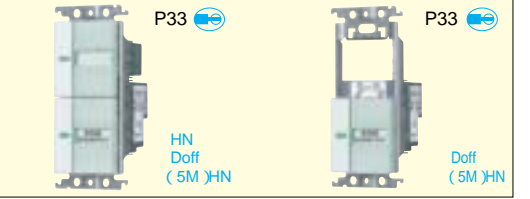

窓のあるトイレ(一時点灯スイッチ)

WTC54726CD 標準価格5,400円 税抜
埋込一時点灯スイッチセット
(ほたるスイッチB・一時点灯スイッチB)
(0~約5分可変形)クリアハンドル(ミント)
ほたるスイッチB AC15A 100V用
一時点灯スイッチ AC1A 100V用

WTC54725CD 標準価格4,540円 税抜
埋込一時点灯スイッチ
(スイッチスペース・一時点灯スイッチB)
(0~約5分可変形)
クリアハンドル(ミント)