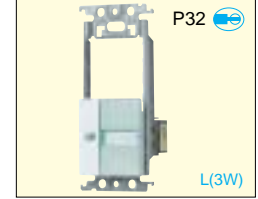

WTC52926CD
標準価格3,690円 税抜
埋込浴室換気扇スイッチセット
(ほたるスイッチB・120分タイマ)
クリアハンドル(ミント)
ほたるスイッチB AC15A 100V用
タイマスイッチ 10A 300V AC
(白熱灯は3Aまで)

浴室(タイマなし)強・弱端子付換気扇専用

WTC52507CD
標準価格2,850円 税抜
埋込浴室換気扇スイッチセット
(ほたるスイッチB、「強」「弱」
表示スイッチ 0.5A)
クリアハンドル(ミント)
ほたるB AC15A 100V用
パイロット AC0.5A 300VAC

WTC52646CD
標準価格3,610円 税抜
埋込浴室換気扇スイッチセット
(ほたるスイッチB、「入」「切」表示スイッチ 4A、
「強」「弱」表示スイッチ クリアハンドル(ミント)
ほたるB 15A 100V用
パイロット 4A 100V用
ネーム 15A 300V AC

「入」「切」ひかるスイッチB

WTC53815CD
標準価格1,760円 税抜
埋込ひかるスイッチセット
(スイッチスペース・「入」「切」
表示ひかるスイッチB)
クリアハンドル(ミント)
ひかるスイッチB 15A 100V AC