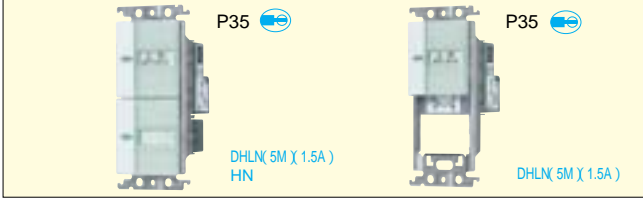

玄関(遅れ消灯スイッチ)

WTC53716CD
標準価格5,800円 税抜
埋込[電子]遅れ消灯スイッチセット
(電子遅れ消灯スイッチB 1.5A、
ほたるスイッチB)
(換気扇消し遅れ0~約5分可変形)
クリアハンドル(ミント)

WTC53715CD
標準価格4,960円 税抜
埋込[電子]遅れ消灯スイッチ
(電子遅れ消灯スイッチB 1.5A、
スイッチスペース)(0~約5分可変形)
クリアハンドル(ミント)
遅れ消灯スイッチB 1.5A 100V AC