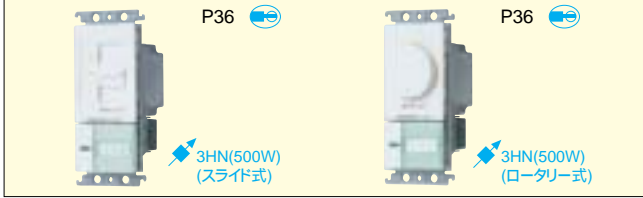

調光スイッチ(白熱灯用500W)

WTC57625CDK
標準価格6,650円 税抜
埋込調光スイッチC(ほたるスイッチC)
(スライド式)(500W)
クリアハンドル(ミント)

WTC57525CDK
標準価格6,400円 税抜
埋込調光スイッチC(ほたるスイッチC)
(ロータリー式)(500W)
クリアハンドル(ミント)