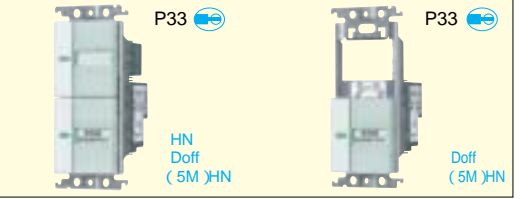

窓のあるトイレ(一時点灯スイッチ)

WTC54726CD
標準価格5,400円 税抜
埋込一時点灯スイッチセット
(ほたるスイッチB・一時点灯スイッチB)
(0~約5分可変形)クリアハンドル(ミント)
ほたるスイッチB AC15A 100V用
一時点灯スイッチ AC1A 100V用

WTC54725CD
標準価格4,540円 税抜
埋込一時点灯スイッチ
(スイッチスペース・一時点灯スイッチB)
(0~約5分可変形)
クリアハンドル(ミント)