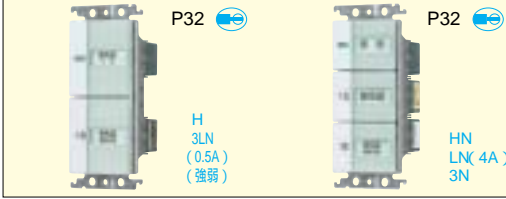

WTC53715CD 標準価格4,960円 税抜
埋込[電子]遅れ消灯スイッチ
(電子遅れ消灯スイッチB 1.5A、
スイッチスペース)(0~約5分可変形)
クリアハンドル(ミント)
遅れ消灯スイッチB 1.5A 100V AC

浴室(換気扇用タイマ付スイッチ)

WTC53946CD 標準価格5,550円 税抜
埋込[電子]浴室換気扇スイッチセット
(ほたるスイッチB・120分タイマ)
クリアハンドル(ミント)
照明15A 100V AC・
換気扇0.5A 100V AC

WTC52926CD 標準価格3,690円 税抜
埋込浴室換気扇スイッチセット
(ほたるスイッチB・120分タイマ)
クリアハンドル(ミント)
ほたるスイッチB AC15A 100V用
タイマスイッチ 10A 300V AC
(白熱灯は3Aまで)

浴室(タイマなし)強・弱端子付換気扇専用

WTC52507CD 標準価格2,850円 税抜
埋込浴室換気扇スイッチセット
(ほたるスイッチB、「強」「弱」
表示スイッチ 0.5A)
クリアハンドル(ミント)
ほたるB AC15A 100V用
パイロット AC0.5A 300VAC