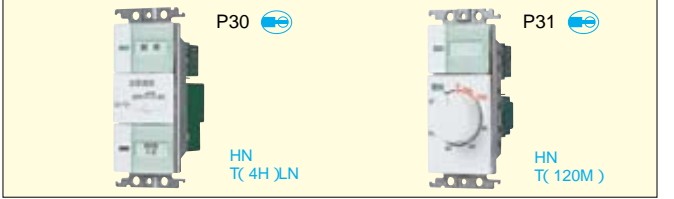

浴室(換気扇用タイマ付スイッチ)

WTC53946CD 標準価格5,550円 税抜
埋込[電子]浴室換気扇スイッチセット
(ほたるスイッチB・120分タイマ)
クリアハンドル(ミント)
照明15A 100V AC・
換気扇0.5A 100V AC

WTC52926CD 標準価格3,690円 税抜
埋込浴室換気扇スイッチセット
(ほたるスイッチB・120分タイマ)
クリアハンドル(ミント)
ほたるスイッチB AC15A 100V用
タイマスイッチ 10A 300V AC
(白熱灯は3Aまで)