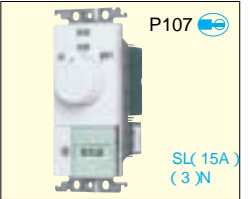

操作ユニット

WTC58207CD
標準価格3,870円 税抜
埋込熱線センサ付自動スイッチ用
操作ユニット(照明・換気扇連動用)
クリアハンドル(ミント)
15A 250V AC