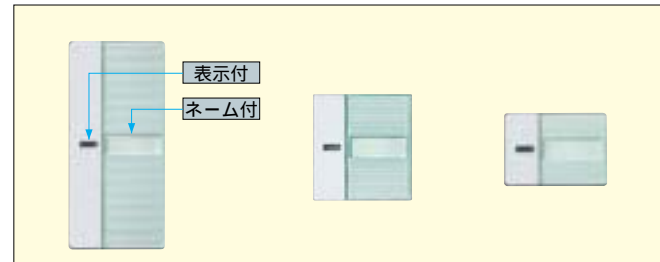

コスモシリーズワイド21 クリアハンドル

クリアハンドルは従来のハンドルよりさらにグレードを高めて、美しい住まいの空間に似合う、モダンなイメージに仕上げました。

クリアハンドル(ダブル)とほたるスイッチの組合せ

クリアハンドル(トリプル)とほたるスイッチの組合せ

WTC52926CD 埋込浴室換気スイッチセット

WTC57525CDK 埋込調光スイッチC

スイッチクリアハンドル

表示付・ネーム付