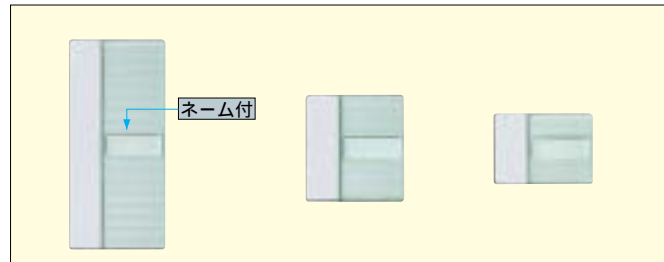

表示なし・ネーム付

WT3011CD 標準価格320円 税抜
埋込スイッチ
クリアハンドル(ミント)

WT3012CD 標準価格320円 税抜
埋込ダブルスイッチ
クリアハンドル(ミント)

WT3013CD 標準価格320円 税抜
埋込トリプルスイッチ
クリアハンドル(ミント)

スイッチクリアハンドル(ミント)に適合するスイッチ・取付枠・プレートの選び方

スイッチ クリアハンドル (ミント)	表示付・ネーム付			表示なし・ネーム付			
	シングル WT3031CD	ダブル WT3032CD	トリプル WT3033CD	シングル WT3011CD	ダブル WT3012CD	トリプル WT3013CD	
スイッチ	表示付スイッチ			表示なしスイッチ			
	ほたる スイッチB WT5051	パイロット・ ほたる スイッチC WT5042	ひかる スイッチB WT5341	埋込スイッチB WT5001	埋込スイッチC WT5002		
取付枠 + プレート	取付枠			プレート			
	スイッチ取付枠 (WT370020) (20コ入)			ラウンドプレート (WTC7101W) または、	スクエアプレート (WT8101W)		
組合せ例	ラウンド			スクエア			
	ラウンド	スクエア	標準価格 税抜	ラウンド	スクエア	標準価格 税抜	
クリアハンドル		WT3031CD	380円	クリアハンドル		WT3031CD	380円
スイッチ		WT5051	430円	スイッチ		WT5042	1,350円
取付枠		WT3700	60円	取付枠		WT3700	60円
スイッチプレート		WTC7101W	110円	スイッチプレート		WTC7101W	110円
クリアハンドル		WT3011CD	320円	クリアハンドル		WT3012CD	320円
スイッチ		WT5001	380円	スイッチ		WT5002	930円
取付枠		WT3700	60円	取付枠		WT3700	60円
スイッチプレート		WTC7101W	110円	スイッチプレート		WTC7101W	110円

WT3700020(20コ入) 標準価格1,200円 税抜 で販売しております。

多機能スイッチ(クリアハンドル仕様)

商品の詳しい内容は、商品写真右に記載のページをご参照ください。