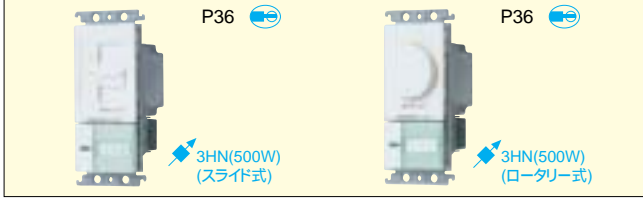

調光スイッチ(白熱灯用500W)

WTC57625CDK 標準価格6,650円 税抜
埋込調光スイッチC(ほたるスイッチC)
(スライド式)(500W)
クリアハンドル(ミント)

WTC57525CDK 標準価格6,400円 税抜
埋込調光スイッチC(ほたるスイッチC)
(ロータリー式)(500W)
クリアハンドル(ミント)