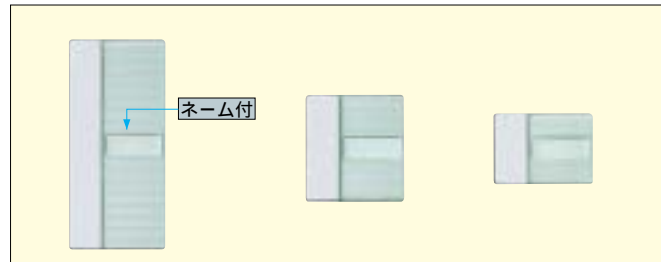

表示なし・ネーム付

WT3011CD
標準価格320円 税抜
埋込スイッチ
クリアハンドル(ミント)

WT3012CD
標準価格320円 税抜
埋込ダブルスイッチ
クリアハンドル(ミント)

WT3013CD
標準価格320円 税抜
埋込トリプルスイッチ
クリアハンドル(ミント)

スイッチクリアハンドル(ミント)に適合するスイッチ・取付枠・プレートの選び方

スイッチ クリアハンドル (ミント)	表示付・ネーム付			表示なし・ネーム付		
	シングル WT3031CD	ダブル WT3032CD	トリプル WT3033CD	シングル WT3011CD	ダブル WT3012CD	トリプル WT3013CD
スイッチ	表示付スイッチ			表示なしスイッチ		
	ほたる スイッチB WT5051	パイロット・ ほたる スイッチC WT5042	ひかる スイッチB WT5341	埋込スイッチB WT5001	埋込スイッチC WT5002	
取付枠 + プレート	取付枠			プレート		
	スイッチ取付枠 (WT370020) (20コ入)			ラウンドプレート (WTC7101W) または、 スクエアプレート (WT8101W)		
組合せ例	ラウンド			スクエア		
	クリアハンドル WT3031CD	スイッチ WT5051	取付枠 WT3700	クリアハンドル WT3011CD	スイッチ WT5001	取付枠 WT3700

ラウンド	スクエア	標準価格 税抜	ラウンド	スクエア	標準価格 税抜
・クリアハンドル	WT3031CD	380円	・クリアハンドル	WT3031CD	380円
・スイッチ	WT5051	430円	・スイッチ	WT5042	1,350円
・取付枠	WT3700	60円	・取付枠	WT3700	60円
・スイッチプレート	WTC7101W	110円	・スイッチプレート	WTC7101W	110円

ラウンド	スクエア	標準価格 税抜	ラウンド	スクエア	標準価格 税抜
・クリアハンドル	WT3012CD	640円	・クリアハンドル	WT3013CD	960円
・スイッチ	WT5001	380円	・スイッチ	WT5002	930円
・取付枠	WT3700	60円	・取付枠	WT3700	60円
・スイッチプレート	WTC7101W	110円	・スイッチプレート	WTC7101W	110円

WT3700020(20コ入)
標準価格1,200円 税抜 で販売しております。

多機能スイッチ(クリアハンドル仕様)

商品の詳しい内容は、商品写真右に記載のページをご参照ください。