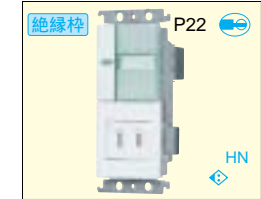

ECO表示スイッチ

WTC5082CD031 標準価格930円 税抜
埋込スイッチC(るすい1つ仕様)
(「入」「切」表示付、ネーム付)
クリアハンドル(ミント)

操作ユニット

WTC58207CD 標準価格3,870円 税抜
埋込熱線センサ付自動スイッチ用
操作ユニット(照明・換気扇連動用)
クリアハンドル(ミント)
15A 250V AC

スイッチ・コンセント

WTF10016CD 標準価格1,150円 税抜
埋込スイッチ・コンセントセット
(ほたるスイッチB、コンセント)
クリアハンドル(ミント)
コンセント 15A 125V