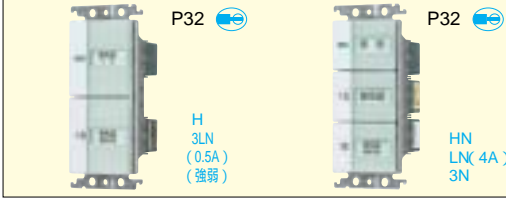

WTC53715CD
標準価格4,960円 税抜
埋込[電子]遅れ消灯スイッチ
(電子遅れ消灯スイッチB 1.5A、
スイッチスペース)(0~約5分可変形)
クリアハンドル(ミント)
遅れ消灯スイッチB 1.5A 100V AC

浴室(換気扇用タイマ付スイッチ)

WTC53946CD
標準価格5,550円 税抜
埋込[電子]浴室換気扇スイッチセット
(ほたるスイッチB・120分タイマ)
クリアハンドル(ミント)
照明15A 100V AC・
換気扇0.5A 100V AC

WTC52926CD
標準価格3,690円 税抜
埋込浴室換気扇スイッチセット
(ほたるスイッチB・120分タイマ)
クリアハンドル(ミント)
ほたるスイッチB AC15A 100V用
タイマスイッチ 10A 300V AC
(白熱灯は3Aまで)

浴室(タイマなし)強・弱端子付換気扇専用

WTC52507CD
標準価格2,850円 税抜
埋込浴室換気扇スイッチセット
(ほたるスイッチB、「強」「弱」
表示スイッチ 0.5A)
クリアハンドル(ミント)
ほたるB AC15A 100V用
パイロット AC0.5A 300VAC