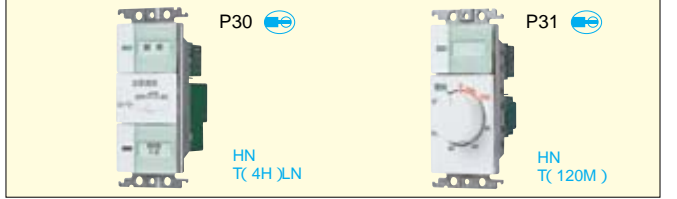

浴室(換気扇用タイマ付スイッチ)

WTC53946CD
標準価格5,550円 税抜
埋込[電子]浴室換気扇スイッチセット
(ほたるスイッチB・120分タイマ)
クリアハンドル(ミント)
照明15A 100V AC・
換気扇0.5A 100V AC

WTC52926CD
標準価格3,690円 税抜
埋込浴室換気扇スイッチセット
(ほたるスイッチB・120分タイマ)
クリアハンドル(ミント)
ほたるスイッチB AC15A 100V用
タイマスイッチ 10A 300V AC
(白熱灯は3Aまで)