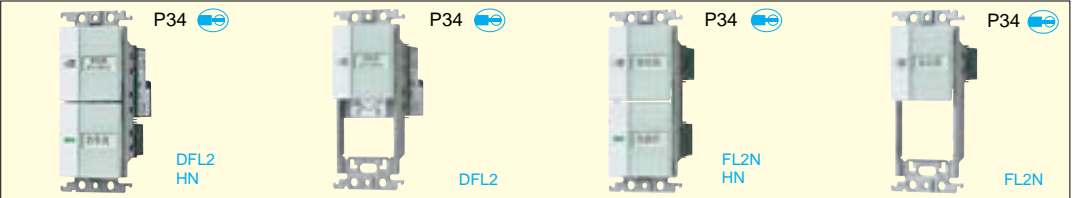

トイレ(2箇所操作形)

WTC53516CD
標準価格6,800円 税抜
埋込[電子]換気扇遅れ停止スイッチセット
(2箇所操作形)
(「入」「切」表示スイッチ 0.5A、
ほたるスイッチB)
クリアハンドル(ミント)

WTC53515CD
標準価格5,950円 税抜
埋込[電子]換気扇遅れ停止スイッチ
(2箇所操作形)
(「入」「切」表示スイッチ 0.5A、
スイッチスペース)
クリアハンドル(ミント)

WTC53526CDK
標準価格2,850円 税抜
埋込換気扇2箇所操作スイッチセット
(遅れ停止スイッチ用2箇所操作
スイッチ 0.5A、ほたるスイッチB)
クリアハンドル(ミント)

WTC53525CDK
標準価格2,040円 税抜
埋込換気扇2箇所操作スイッチセット
(遅れ停止スイッチ用2箇所操作
スイッチ 0.5A、スイッチスペース)
クリアハンドル(ミント)

ECO表示スイッチ

操作ユニット

スイッチ・コンセント

適合プレート

- ラウンド WTC7101W 標準価格110円 税抜
  スイッチプレート・1連用(ホワイト)
- スクエア WT8101W 標準価格110円 税抜 (ホワイト)

下記のスイッチは、2連穴用プレートをご使用ください。
調光スイッチ(白熱灯用800W)
WTC57628CD・WTC57528CDは下記をご使用ください。

- ラウンド WTC7122W 標準価格220円 税抜
  スイッチプレート・2連穴用(ホワイト)
- スクエア WT8122W 標準価格220円 税抜 (ホワイト)