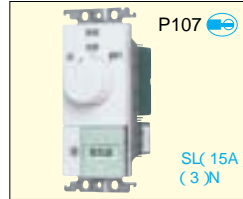

操作ユニット

WTC58207CD 標準価格3,870円 税抜
埋込熱線センサ付自動スイッチ用
操作ユニット(照明・換気扇連動用)
クリアハンドル(ミント)
15A 250V AC