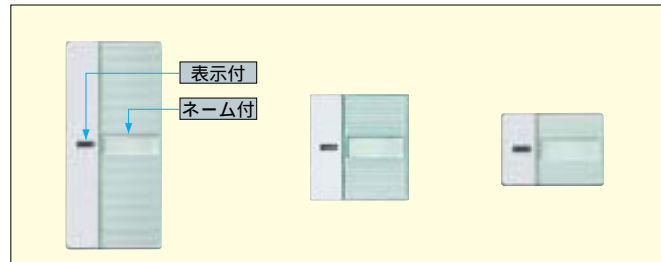

コスモシリーズワイド21 クリアハンドル

クリアハンドルは従来のハンドルよりさらにグレードを高めて、美しい住まいの空間に似合う、モダンなイメージに仕上げました。

クリアハンドル(ダブル)とほたるスイッチの組合せ

クリアハンドル(トリプル)とほたるスイッチの組合せ

WTC52926CD 埋込浴室換気スイッチセット

WTC57525CDK 埋込調光スイッチC

スイッチクリアハンドル

表示付・ネーム付

WT3013CD 標準価格320円 税抜
埋込トリプルスイッチ
クリアハンドル(ミント)

スイッチクリアハンドル(ミント)に適合するスイッチ・取付枠・プレートの選び方

スイッチ クリアハンドル (ミント)	表示付・ネーム付			表示なし・ネーム付			
	シングル WT3031CD	ダブル WT3032CD	トリプル WT3033CD	シングル WT3011CD	ダブル WT3012CD	トリプル WT3013CD	
スイッチ	表示付スイッチ			表示なしスイッチ			
	ほたる スイッチB WT5051	パイロット・ ほたる スイッチC WT5042	ひかる スイッチB WT5341	埋込スイッチB WT5001	埋込スイッチC WT5002		
取付枠 + プレート	取付枠			プレート			
	スイッチ取付枠 (WT370020) (20コ入)			ラウンドプレート (WTC7101W) または、	スクエアプレート (WT8101W)		
組合せ例	ラウンド			スクエア			
	ラウンド	スクエア	標準価格 税抜	ラウンド	スクエア	標準価格 税抜	
クリアハンドル		WT3031CD	380円	クリアハンドル		WT3031CD	380円
スイッチ		WT5051	430円	スイッチ		WT5042	1,350円
取付枠		WT3700	60円	取付枠		WT3700	60円
スイッチプレート		WTC7101W	110円	スイッチプレート		WTC7101W	110円
クリアハンドル		WT3011CD	320円	クリアハンドル		WT3012CD	320円
スイッチ		WT5001	380円	スイッチ		WT5002	930円
取付枠		WT3700	60円	取付枠		WT3700	60円
スイッチプレート		WTC7101W	110円	スイッチプレート		WTC7101W	110円