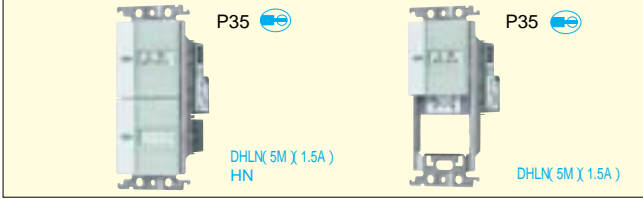

玄関(遅れ消灯スイッチ)

WTC53716CD 標準価格5,800円 税抜
埋込[電子]遅れ消灯スイッチセット
(電子遅れ消灯スイッチB 1.5A、
ほたるスイッチB)
(換気扇消し遅れ0~約5分可変形)
クリアハンドル(ミント)

WTC53715CD 標準価格4,960円 税抜
埋込[電子]遅れ消灯スイッチ
(電子遅れ消灯スイッチB 1.5A、
スイッチスペース)(0~約5分可変形)
クリアハンドル(ミント)
遅れ消灯スイッチB 1.5A 100V AC