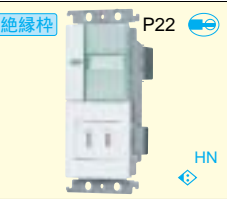

ECO表示スイッチ

WTC5082CD031
標準価格930円 税抜
埋込スイッチC(るすい1つ仕様)
(「入」「切」表示付、ネーム付)
クリアハンドル(ミント)

操作ユニット

WTC58207CD
標準価格3,870円 税抜
埋込熱線センサ付自動スイッチ用
操作ユニット(照明・換気扇連動用)
クリアハンドル(ミント)
15A 250V AC

スイッチ・コンセント

WTF10016CD
標準価格1,150円 税抜
埋込スイッチ・コンセントセット
(ほたるスイッチB、コンセント)
クリアハンドル(ミント)
コンセント 15A 125V